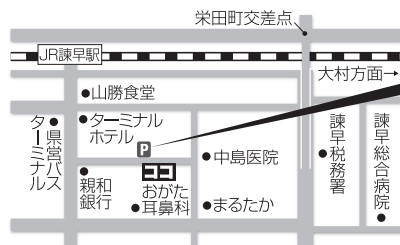

送料改定のご案内

平素より格別なるご愛顧を賜り、誠にありがとうございます。

この度、運送会社より大幅な送料値上げの要請がありました。お客様には大変心苦しいお願いとなり誠に恐縮ではございますが、送料の改定をさせていただくこととなりました。お客様にご迷惑のかからぬよう、これまで配送料金を維持しておりましたが、運送コストの吸収が困難となり、やむを得ず今回の改訂となりますことをお詫び申し上げます。

つきましては誠に勝手ながら**2023年4月1日より**以下の通り変更させていただきたくお願い申し上げます。

今回の改訂でお客様のご負担が大きくなってしまいます事を心よりお詫び申し上げますと共に、何卒、送料値上げに関してご理解をいただきますようお願い申し上げます。

今後とも変わらぬご愛顧のほど賜りますよう、重ねてお願い申し上げます。

長崎県内		440→550円	北陸	福井・石川 富山	770→880円
九州	福岡・佐賀 大分・熊本 宮崎・鹿児島	550→660円	中部	愛知・三重 岐阜・静岡	770→880円
中国	山口・広島 岡山・島根 鳥取	660→770円	信越	長野・新潟	880→990円
			関東	東京・埼玉 山梨・千葉 茨城・群馬 栃木・神奈川	880→990円
四国	愛媛・香川 徳島・高知	660→770円	東北	福島・宮城 山形・岩手 秋田・青森	1,100→ 1,210円
関西	大阪・兵庫 京都・奈良 和歌山・滋賀	660→770円		北海道・沖縄	1,650→1,760円

発送業者：佐川急便(代引・離島また佐川急便取り扱い圏外の地域はヤマト運輸)

- ・日・祝祭日の受付荷物は翌日以降の発送となります。
- ・代金引換の場合、領収書は運送業者より渡されるものをそれとします。
- ・代引手数料330円はお客様負担となります。
- ・離島へ発送は離島運賃330円を加算させていただきます。
- ・荷物の大きさ・重さにより別途料金330円を加算させていただく場合があります。
- ・持込みの荷物がある場合、追加料金330円を加算させていただきます。

日本茶専門店のお茶 諫早市永昌東町17-9 (まるたか駅前店そば) TEL.0957-22-1769 FAX.0957-22-5898

諫早製茶

www.nonnokomidori.com ののこみどり

お問い合わせは フリーダイヤル **0120-22-1769** 通話料無料

*低料金にて全国発送承ります。

駐車場完備

駐車場入って
左側1・2・3・4番目を
ご利用ください

サンシャイン
パーキング
P

マンション
(ハイアゼリア)

諫早製茶